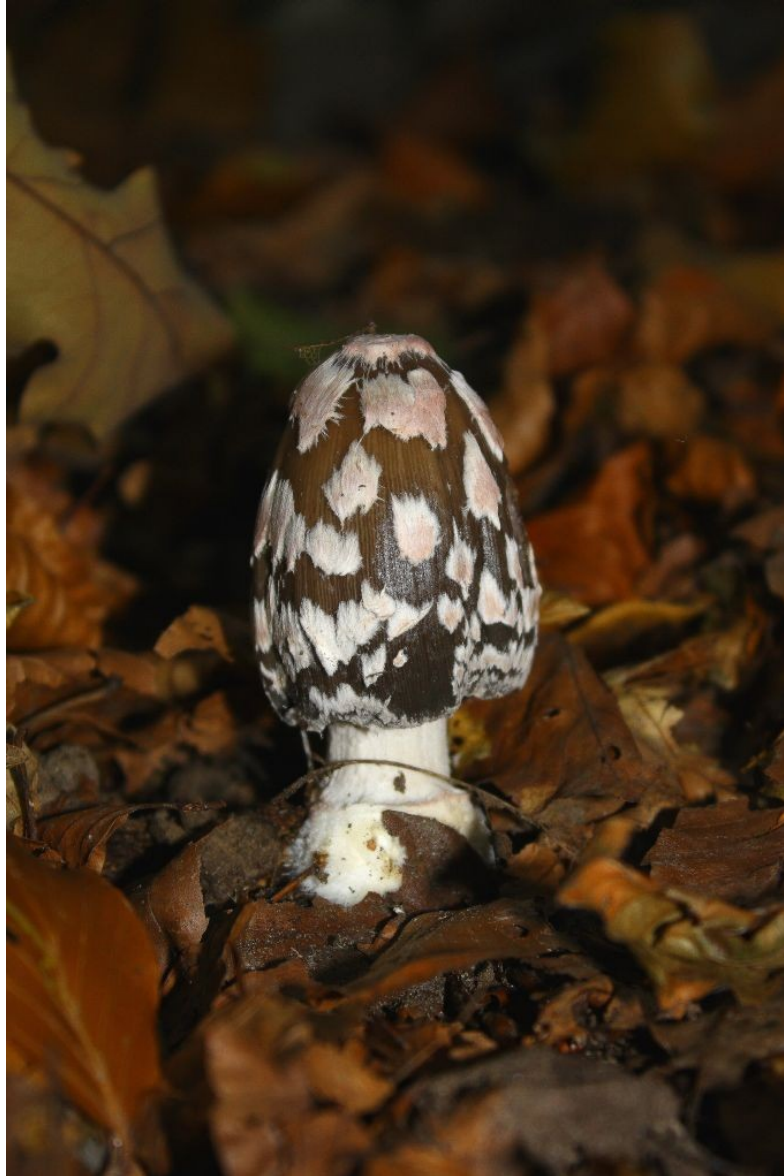

SCIENCES DE LA NATURE

Sortie

Christian Keim - Samuel Fierz
Animation pédagogique Valais

Milieu forestier pour 7 et 8H

Aile d'érpervier

Amanite phalloïde

Amanite tue-mouche

Bolet estival

Bouvreuril pivoine

Carabe doré

Carabe violet

Chamois

Chanterelle d'automne

Chanterelle

Chêne pubescent (fleurs au 5 mai)

Combat de lucanes

Coprin pie

Couleuvre d'esculape (jeune)

Couleuvre d'Esculape

Couple de longicornes

Couple de saperdes

Ecureuil roux (2)

Ecureuil roux

Epeire diadème

Galleries de bostryche

Geai des chênes

Géastre

Gélinotte des bois

Gorges de Daillet

Gousses du robinier

Grenouille rousse

Gros-bec